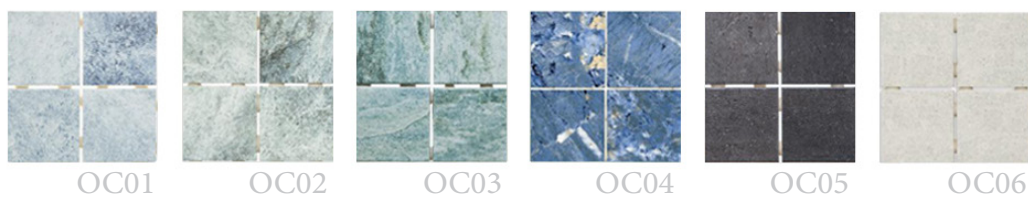

OUTRAS CORES E FORMATOS

CORES BRILHANTES

CORES ACETINADAS

CORES FOSCAS

Cores desta página estão disponíveis exclusivamente para peças com relevo, nas medidas 6 x 24cm e 15 x 15cm

RA05

Foto: Strufaldi Pastilhas Cerâmicas

RB04

CASACOR Ceará 2024, projeto por Carolina Andrade

RB02

Foto: Strufaldi Pastilhas Cerâmicas

CORES PARA PEÇAS 10X10cm

CORES PARA PEÇAS 15X15cm

CORES PARA PEÇAS 20X20cm

CORES PARA PEÇAS HEXAGONAIS 22,3cm