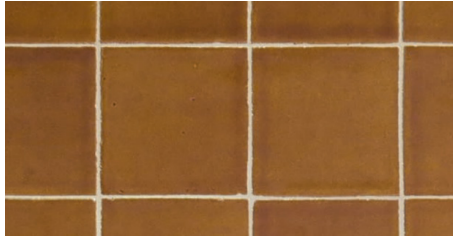

AC02

RÚSTICO