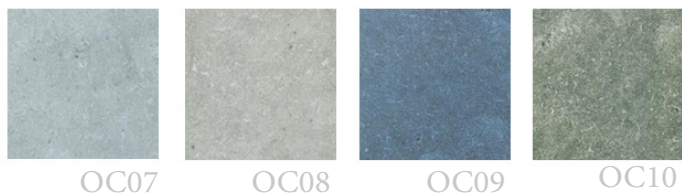

RB04

CASACOR Ceará 2024, projeto por Carolina Andrade

RB02

Foto: Strufaldi Pastilhas Cerâmicas

CORES PARA PEÇAS 10X10cm

CORES PARA PEÇAS 15X15cm

CORES PARA PEÇAS 20X20cm

CORES PARA PEÇAS HEXAGONAIS 22,3cm