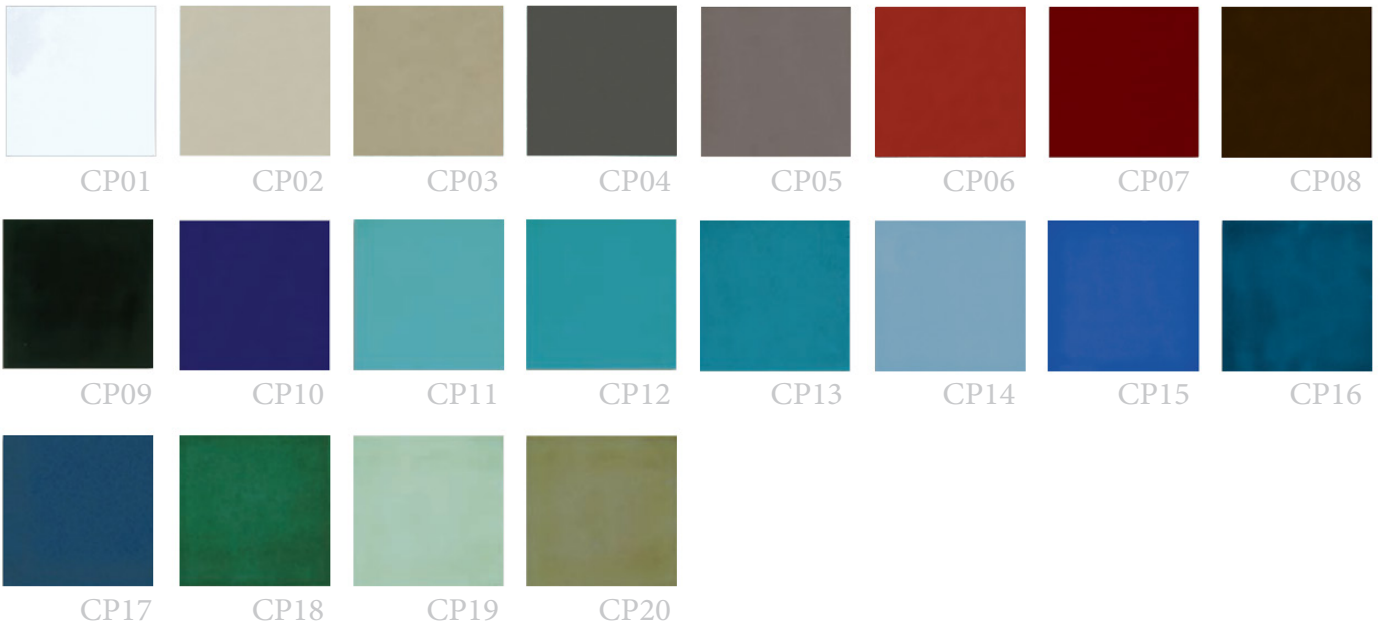

CERÂMICAS LISAS

TERRATILE

CORES BRILHANTES

CORES FOSCAS

Superica em Nashville, projeto por Smith Hanes Studio

*Restaurante e Pátio das Lareiras por Brise Arquitetura
CASACOR RJ 2023*

CORES DE PISCINA

ACABAMENTOS

OUTRAS CORES E FORMATOS

CORES BRILHANTES

CORES ACETINADAS

CORES FOSCAS

Cores desta página estão disponíveis exclusivamente para peças com relevo, nas medidas 6 x 24cm e 15 x 15cm

RA05

Foto: Strufaldi Pastilhas Cerâmicas