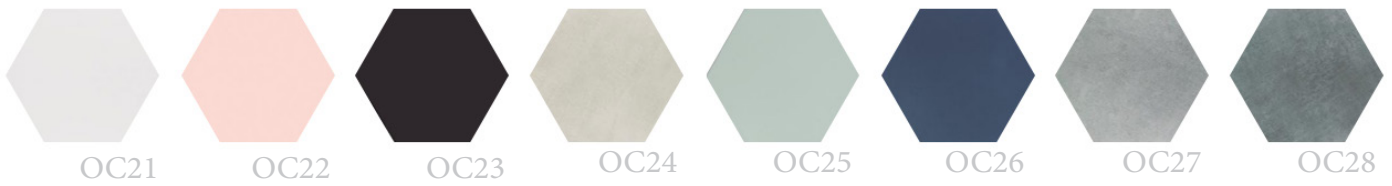

RB04

CASACOR Ceará 2024, projeto por Carolina Andrade

RB02

Foto: Strufaldi Pastilhas Cerâmicas

CORES PARA PEÇAS 10X10cm

CORES PARA PEÇAS 15X15cm

CORES PARA PEÇAS 20X20cm

CORES PARA PEÇAS HEXAGONAIS 22,3cm