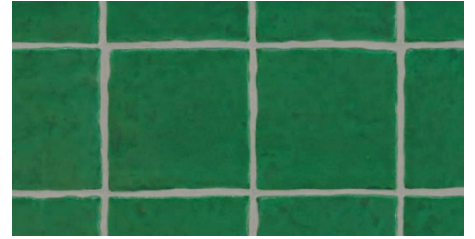

LISO

AC01

ZELIGE

AC02

RÚSTICO

AC03

AC02

Projeto por Diego Revollo. Foto: Cacá Bratke

AC02

Projeto por Yamagata Arquitetura

FORMATOS BÁSICOS

QUADRADO

FB01

RETANGULAR

FB02

SEXTAVADO

FB03

Tamanhos:

QUADRADO

5 x 5 cm
7,5 x 7,5 cm
10,4 x 10,4 cm
15 x 15 cm

RETANGULAR

5 x 10,4 cm
7,5 x 16,2 cm
10,4 x 21,2 cm
5 x 21,2 cm

SEXTAVADO

5cm de lado
9cm de lado