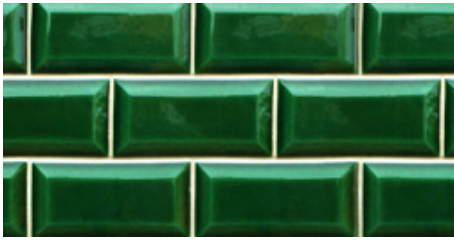

AC02

Projeto por Yamagata Arquitetura

FORMATOS BÁSICOS

QUADRADO

FB01

RETANGULAR

FB02

SEXTAVADO

FB03

Tamanhos:

QUADRADO

5 x 5 cm
7,5 x 7,5 cm
10,4 x 10,4 cm
15 x 15 cm

RETANGULAR

5 x 10,4 cm
7,5 x 16,2 cm
10,4 x 21,2 cm
5 x 21,2 cm

SEXTAVADO

5cm de lado
9cm de lado

FORMATOS ESPECIAIS

METRÔ

BISOTADO

FE01

PRIME

FE02

Tamanhos:

BISOTADO
7,5 x 16,2 cm