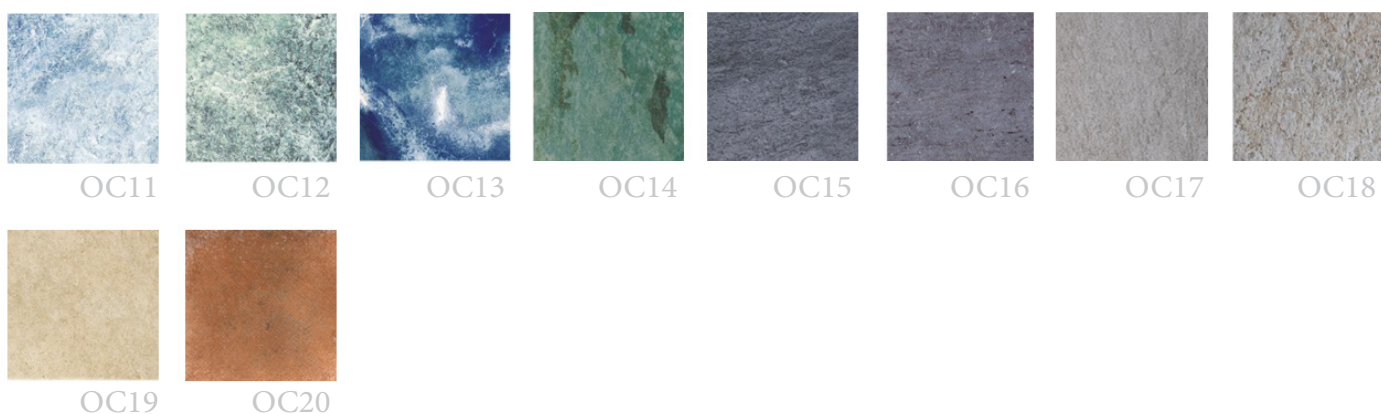

OUTRAS CORES E FORMATOS

CORES BRILHANTES

CORES ACETINADAS

CORES FOSCAS

Cores desta página estão disponíveis exclusivamente para peças com relevo, nas medidas 6 x 24cm e 15 x 15cm

RA05

Foto: Strufaldi Pastilhas Cerâmicas

RB04

CASACOR Ceará 2024, projeto por Carolina Andrade

RB02

Foto: Strufaldi Pastilhas Cerâmicas

CORES PARA PEÇAS 10X10cm

CORES PARA PEÇAS 15X15cm

CORES PARA PEÇAS 20X20cm

CORES PARA PEÇAS HEXAGONAIS 22,3cm