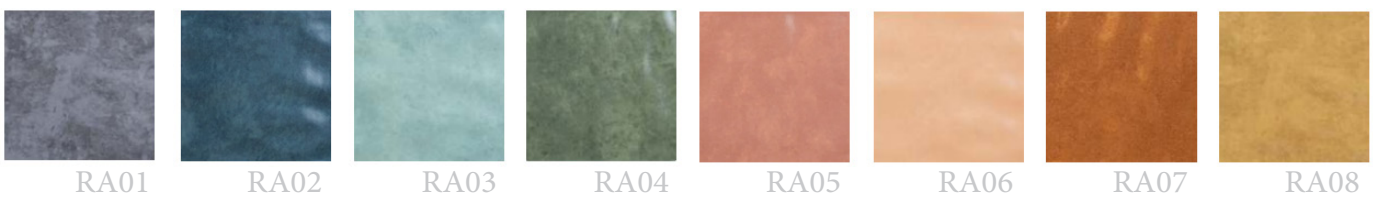

OUTRAS CORES E FORMATOS

CORES BRILHANTES

CORES ACETINADAS

CORES FOSCAS

Cores desta página estão disponíveis exclusivamente para peças com relevo, nas medidas 6 x 24cm e 15 x 15cm

RA05

Foto: Strufaldi Pastilhas Cerâmicas