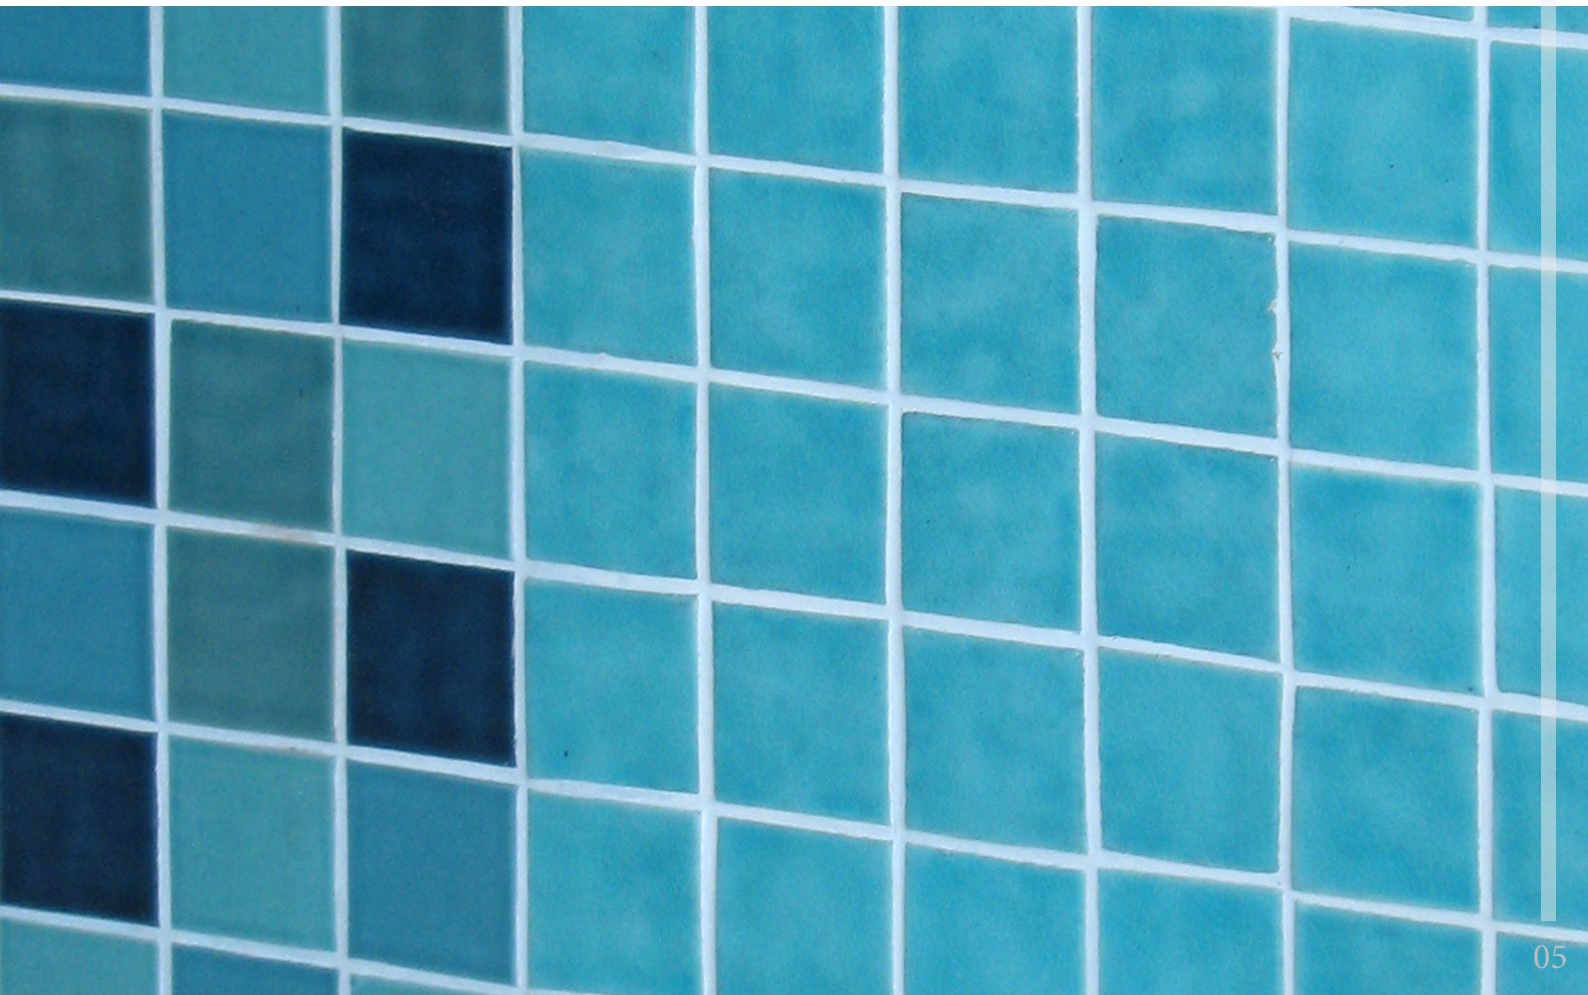

CERÂMICAS LISAS

TERRATILE

CORES BRILHANTES

CORES FOSCAS

Superica em Nashville, projeto por Smith Hanes Studio

*Restaurante e Pátio das Lareiras por Brise Arquitetura
CASACOR RJ 2023*

CORES DE PISCINA

ACABAMENTOS