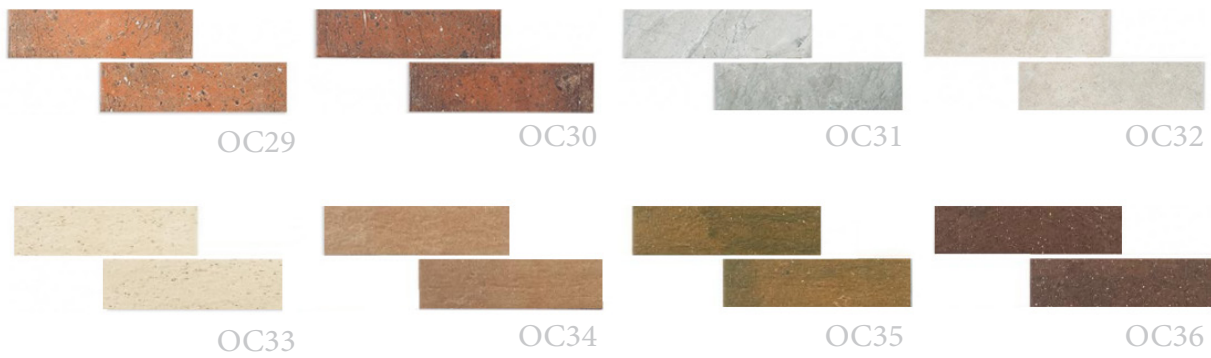

CORES PARA PEÇAS 7X26cm

OC25

Projeto por Natália Bortolaz
Foto: Paula Brant Fotografia