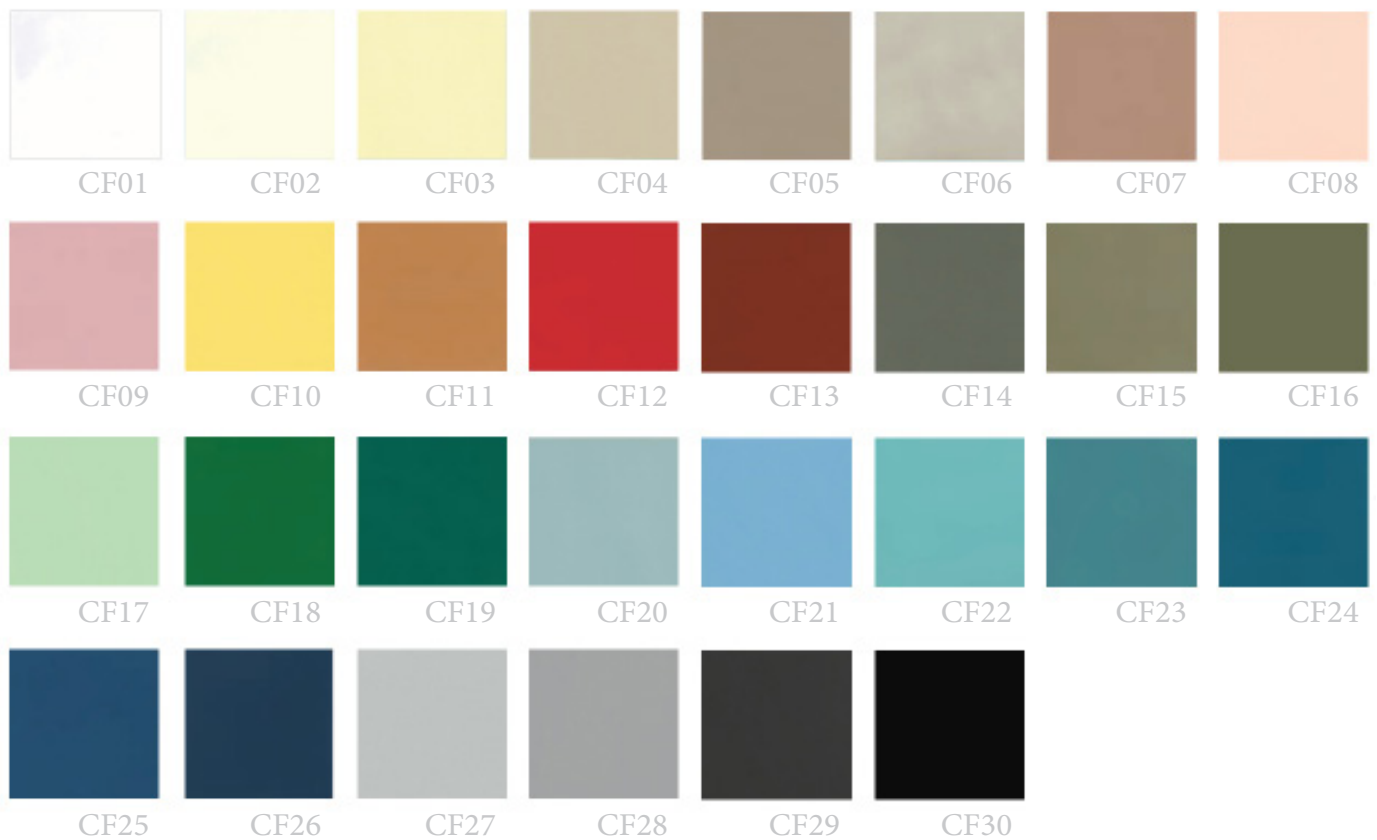

CERÂMICAS LISAS

TERRATILE

CORES BRILHANTES

CORES FOSCAS

Superica em Nashville, projeto por Smith Hanes Studio

*Restaurante e Pátio das Lareiras por Brise Arquitetura
CASACOR RJ 2023*

CORES DE PISCINA

ACABAMENTOS

OUTRAS CORES E FORMATOS

CORES BRILHANTES

CORES ACETINADAS

CORES FOSCAS

Cores desta página estão disponíveis exclusivamente para peças com relevo, nas medidas 6 x 24cm e 15 x 15cm

RA05

Foto: Strufaldi Pastilhas Cerâmicas