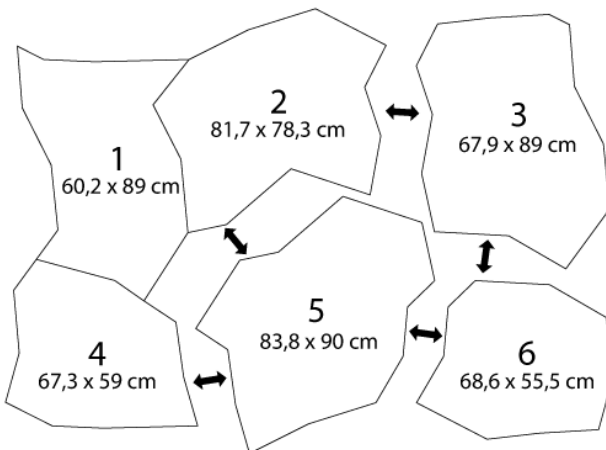

PATTERN

PI31

pat-

Foto: Asper Revestimentos

Paginação Garden Pattern

Tamanhos:

VULCANO

30 x 50 x 4~8cm
50 x 120 x 4~8cm