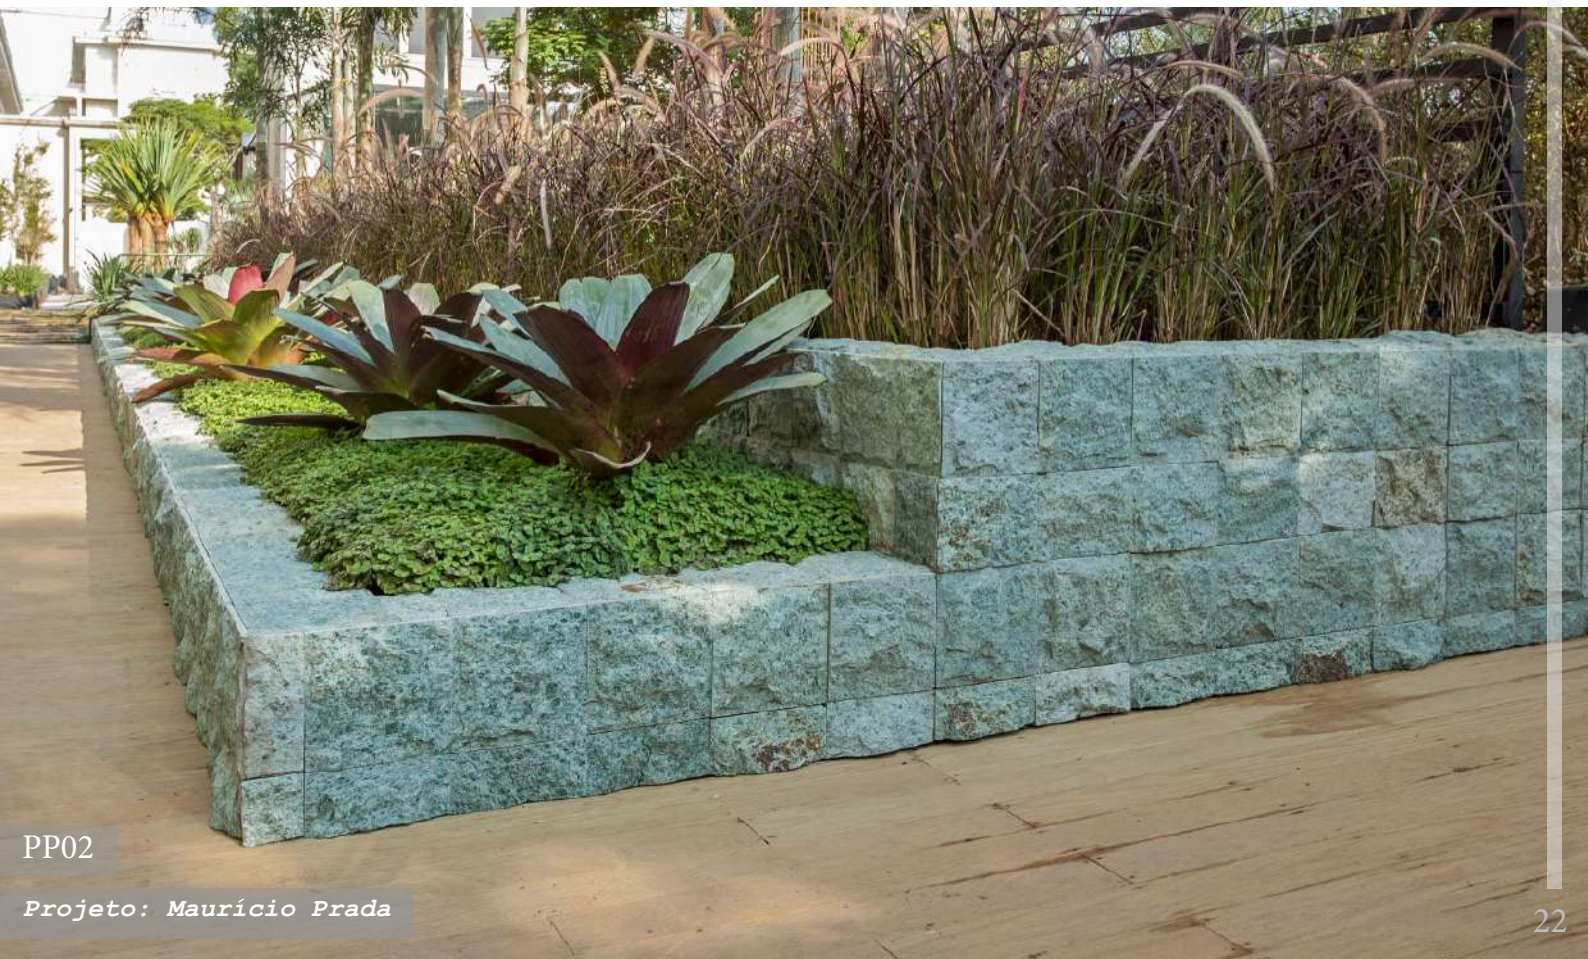

PP02

Projeto: Maurício Prada