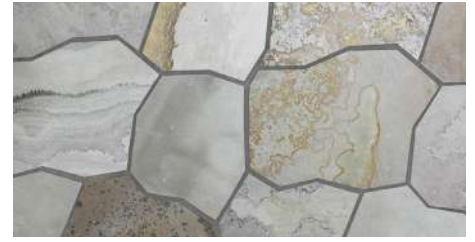

PATTERN

PI31