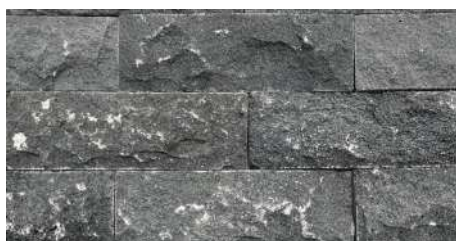

BRUTA TIJOLO

PP08

Tamanhos:

LISA	BRUTA
10 x 10 x 1cm	10 x 10 x 3cm
20 x 20 x 1cm	
20 x 40 x 1,3cm	
30 x 30 x 1,3cm	LISA TIJOLO
40 x 40 x 1,5cm	7,5 x 23 x 1cm
	BRUTA TIJOLO
	7,5 x x 3cm

Nossas pedras de piscina também podem ser usadas em áreas internas, paredes, e pisos de baixo tráfego.