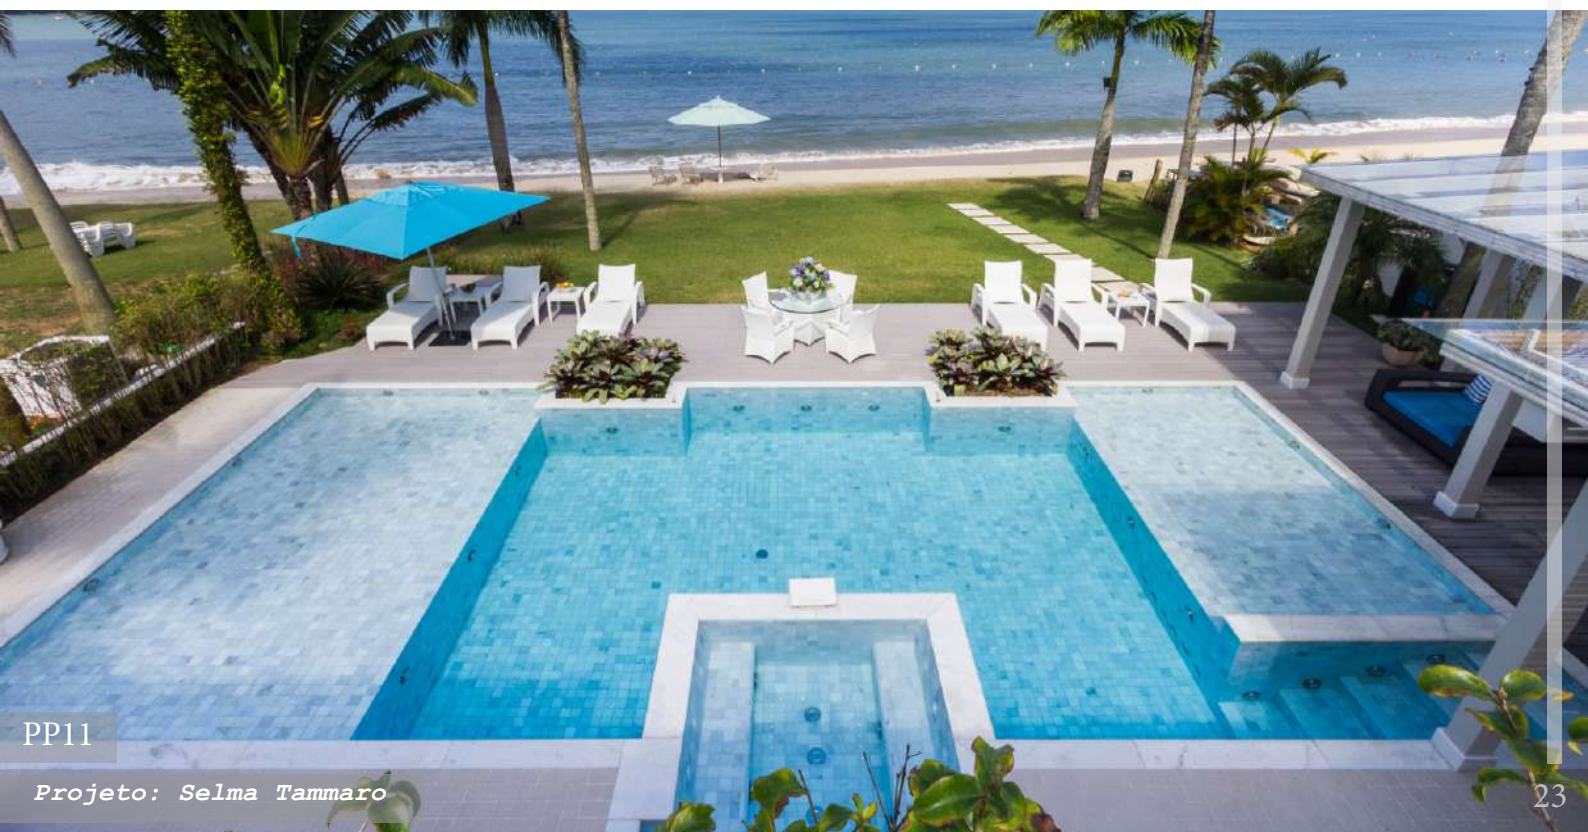

PP14

Tamanhos:

AMAN, ÔNIX E
VULCANO
10 x 10 x 1cm

RAHRA E
MEDITERRÂNEO
10 x 10 x 1cm
20 x 100 x 1,3cm

ÁGUA
MARINHA
10 x 10 x 1cm
20 x 20 x 1cm
20 x 100 x 1,3cm

*Como exemplificado com a pedra Água Marinha P11 abaixo, tons podem variar quando submersos em diferentes profundidades.