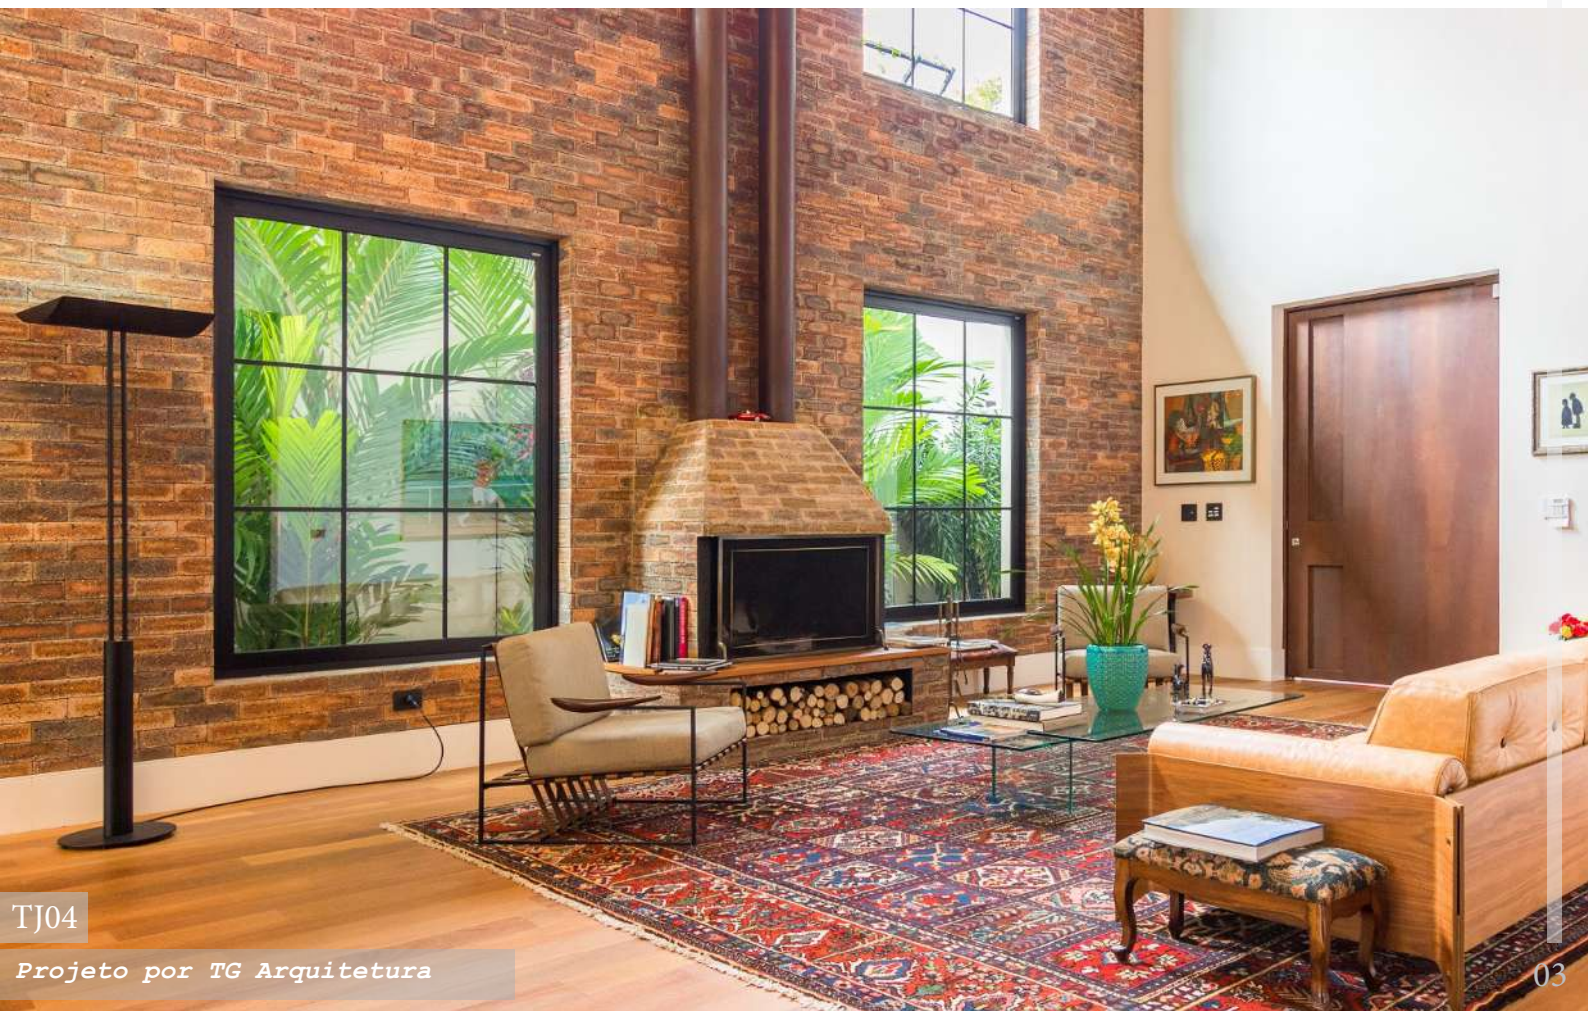

SANGIOVESE

TJ08

Tamanhos:

AUTUMN, DUET,
IVORYE SAN-
GIOVESE
7,5 x 22,5 x 1cm

GRANT E
LOGAN
7 x 22,5 x 1cm

TJ04

Projeto por TG Arquitetura

NATURA