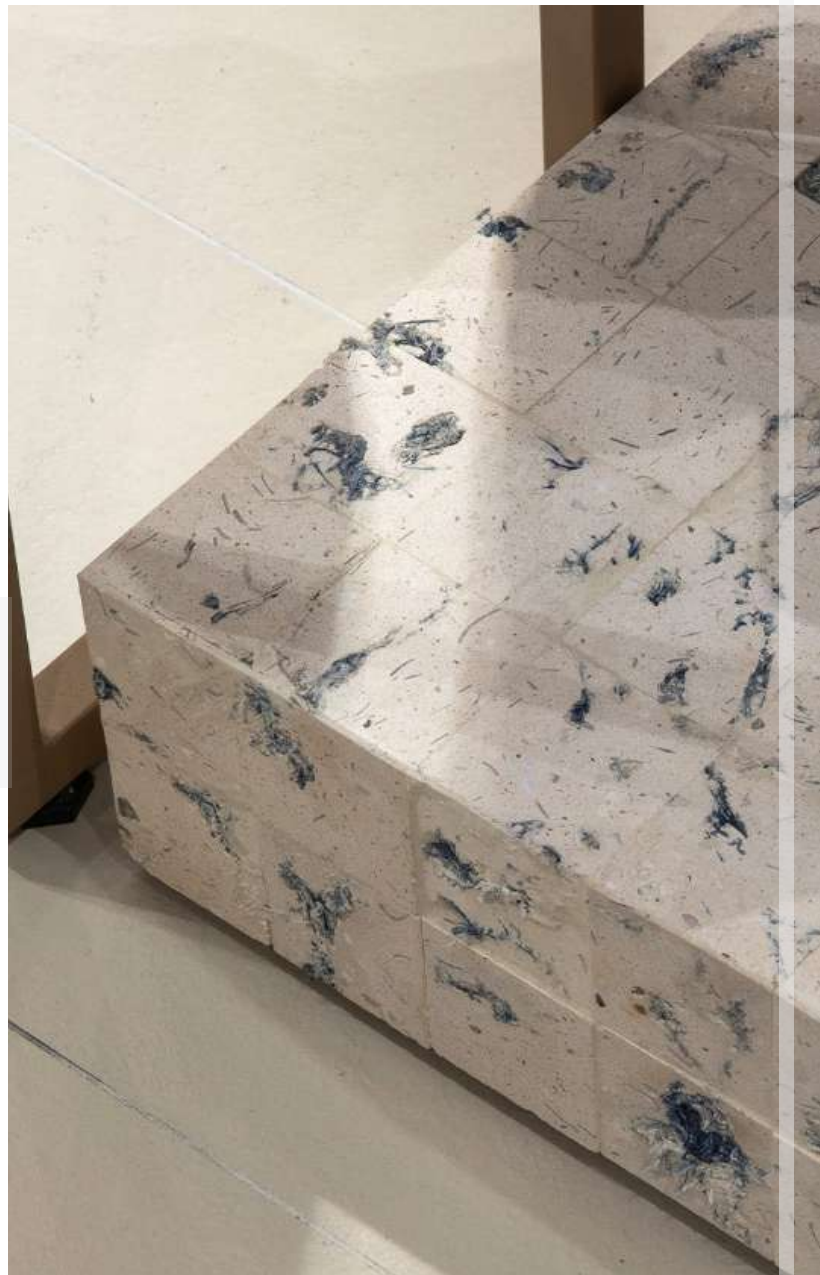

EM01

Foto: Lepri Revestimentos

ÍNDIGO

EI01

Tamanhos:

7 x 23 x 1cm

7 x 7 x 1cm

Feito da reciclagem de resíduos têxteis, especificamente de jeans.